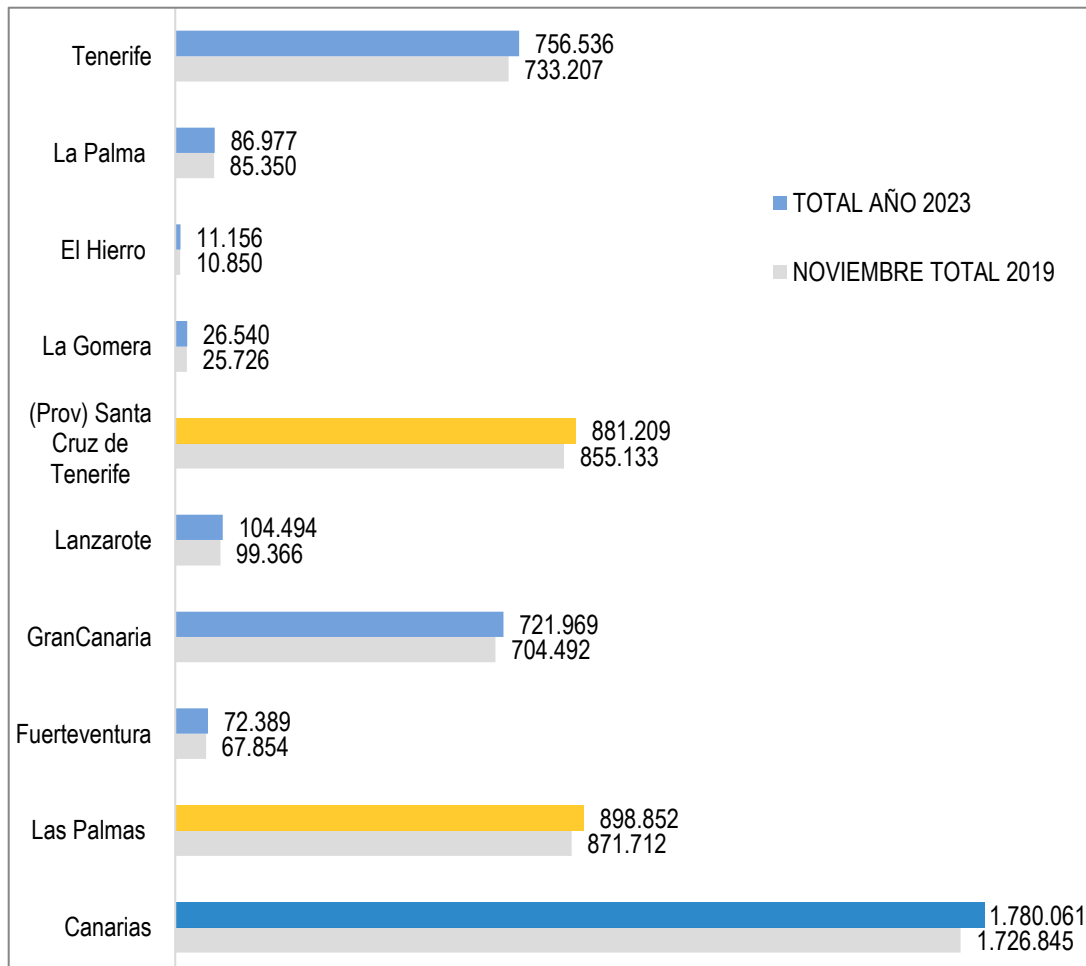

El número de diputados que corresponde elegir a las Islas Canarias es de quince, ocho por la provincia de Las Palmas y siete por la provincia de Santa Cruz de Tenerife, como resultado del cálculo realizado en aplicación del artículo 162 de la Ley Orgánica 5/1985, de 19 de junio, del Régimen Electoral General (LOREG).

Asimismo, tal y como marca el artículo 69.3 de la Constitución española y de acuerdo con el artículo 165 de la citada LOREG, en cada una de las circunscripciones insulares de Gran Canaria y Tenerife se eligen tres senadores y uno en Fuerteventura, La Gomera, El Hierro, Lanzarote y La Palma.

Secretaría General
23 de julio de 2023

CANARIAS

CENSO ELECTORAL

	TOTAL 23J 2023	ESPAÑA	EXTRANJERO
Canarias	1.780.061	1.617.283	162.778
Las Palmas	898.852	843.247	55.605
Fuerteventura	72.389	70.428	1.961
Gran Canaria	721.969	671.976	49.993
Lanzarote	104.494	100.843	3.651
Santa Cruz de Tenerife	881.209	774.036	107.173
La Gomera	26.540	16.292	10.248
El Hierro	11.156	8.688	2.468
La Palma	86.977	64.277	22.700
Tenerife	756.536	684.779	71.757

Fuente: INE

CANDIDATURAS

CONGRESO DE LOS DIPUTADOS

	23J2023	10N2019	escaños
Las Palmas	11	16	8
Santa Cruz de Tenerife	9	15	7

SENADO

Gran Canaria	10	15	3
Fuerteventura	9	11	1
Lanzarote	7	11	1
Tenerife	9	14	3
La Gomera	7	10	1
La Palma	9	9	1
El Hierro	7	8	1