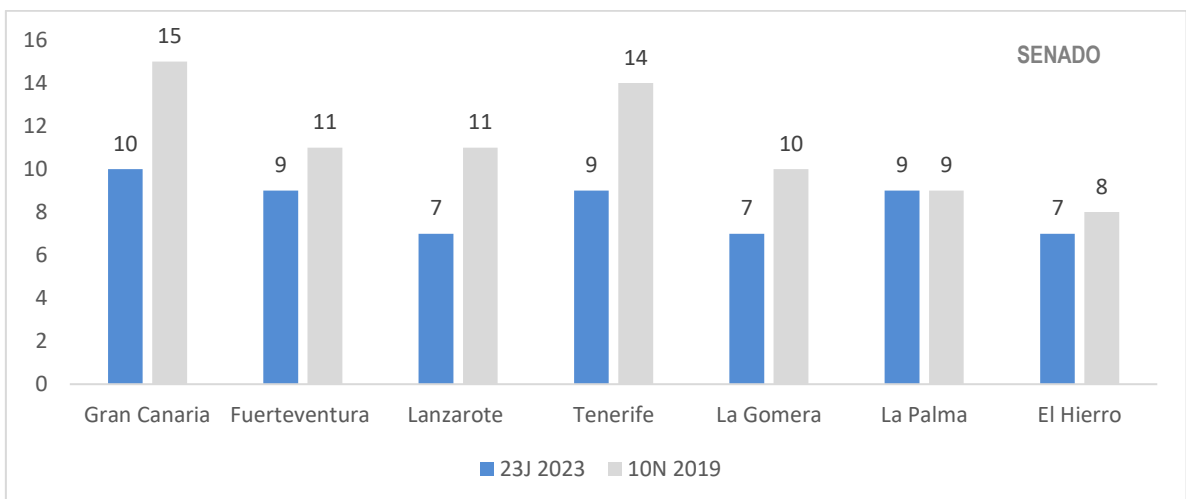

Secretaría General
23 de julio de 2023

CANARIAS

CENSO ELECTORAL

	TOTAL 23J 2023	ESPAÑA	EXTRANJERO
Canarias	1.780.061	1.617.283	162.778
Las Palmas	898.852	843.247	55.605
Fuerteventura	72.389	70.428	1.961
Gran Canaria	721.969	671.976	49.993
Lanzarote	104.494	100.843	3.651
Santa Cruz de Tenerife	881.209	774.036	107.173
La Gomera	26.540	16.292	10.248
El Hierro	11.156	8.688	2.468
La Palma	86.977	64.277	22.700
Tenerife	756.536	684.779	71.757

Fuente: INE

CANDIDATURAS

CONGRESO DE LOS DIPUTADOS

	23J2023	10N2019	escaños
Las Palmas	11	16	8
Santa Cruz de Tenerife	9	15	7

SENADO

Gran Canaria	10	15	3
Fuerteventura	9	11	1
Lanzarote	7	11	1
Tenerife	9	14	3
La Gomera	7	10	1
La Palma	9	9	1
El Hierro	7	8	1

ADMINISTRACIÓN ELECTORAL

	CANARIAS	LAS PALMAS	SC TENERIFE
Número de mesas	2.943	1.564	1.379
Número de locales electorales	1.052	515	537
Miembros de mesa	8.829	4.692	4.137
Representantes de la Administración	2.943	1.564	1.379