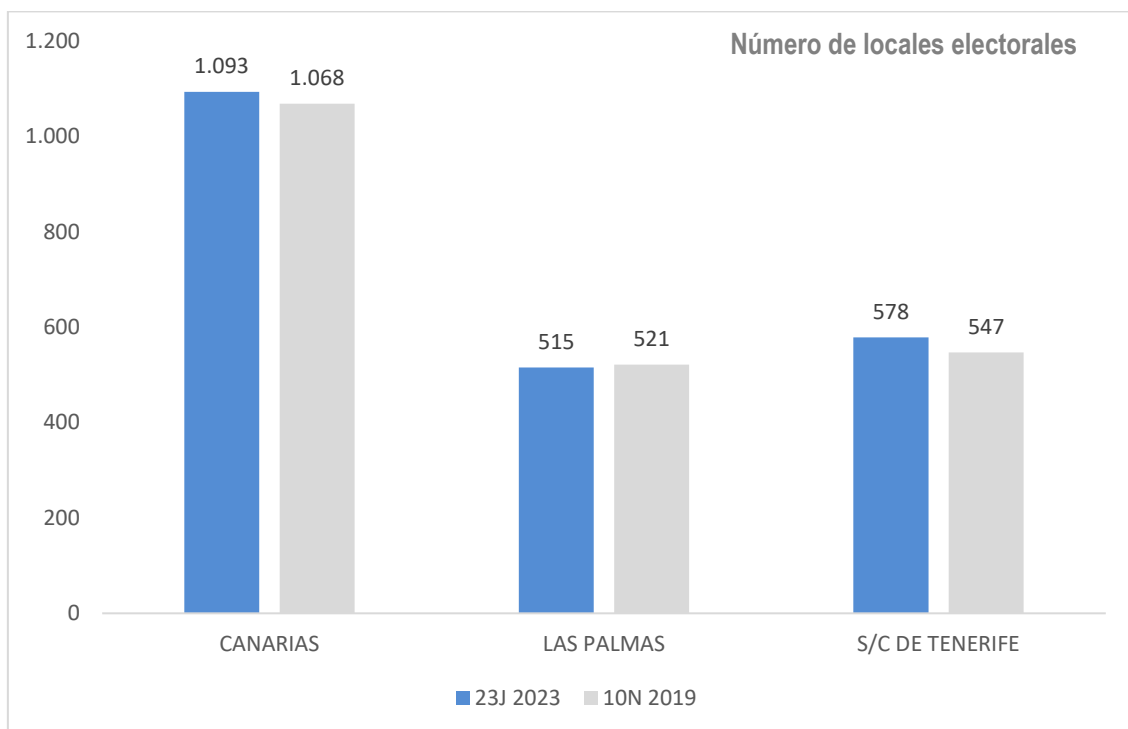

Asimismo, tal y como marca el artículo 69.3 de la Constitución española y de acuerdo con el artículo 165 de la citada LOREG, en cada una de las circunscripciones insulares de Gran Canaria y Tenerife se eligen tres senadores y uno en Fuerteventura, La Gomera, El Hierro, Lanzarote y La Palma.

Secretaría General
23 de julio de 2023

CANARIAS

CENSO ELECTORAL

	TOTAL 23J 2023	ESPAÑA	EXTRANJERO
Canarias	1.780.061	1.617.283	162.778
Las Palmas	898.852	843.247	55.605
Fuerteventura	72.389	70.428	1.961
Gran Canaria	721.969	671.976	49.993
Lanzarote	104.494	100.843	3.651
Santa Cruz de Tenerife	881.209	774.036	107.173
La Gomera	26.540	16.292	10.248
El Hierro	11.156	8.688	2.468
La Palma	86.977	64.277	22.700
Tenerife	756.536	684.779	71.757

Fuente: INE

CANDIDATURAS

CONGRESO DE LOS DIPUTADOS

	23J2023	10N2019	escaños
Las Palmas	11	16	8
Santa Cruz de Tenerife	9	15	7

SENADO

Gran Canaria	10	15	3
Fuerteventura	9	11	1
Lanzarote	7	11	1
Tenerife	9	14	3
La Gomera	7	10	1
La Palma	9	9	1
El Hierro	7	8	1

ADMINISTRACIÓN ELECTORAL

	CANARIAS	LAS PALMAS	SC TENERIFE
Número de mesas	2.943	1.564	1.379
Número de locales electorales	1.052	515	537
Miembros de mesa	8.829	4.692	4.137
Representantes de la Administración	2.943	1.564	1.379