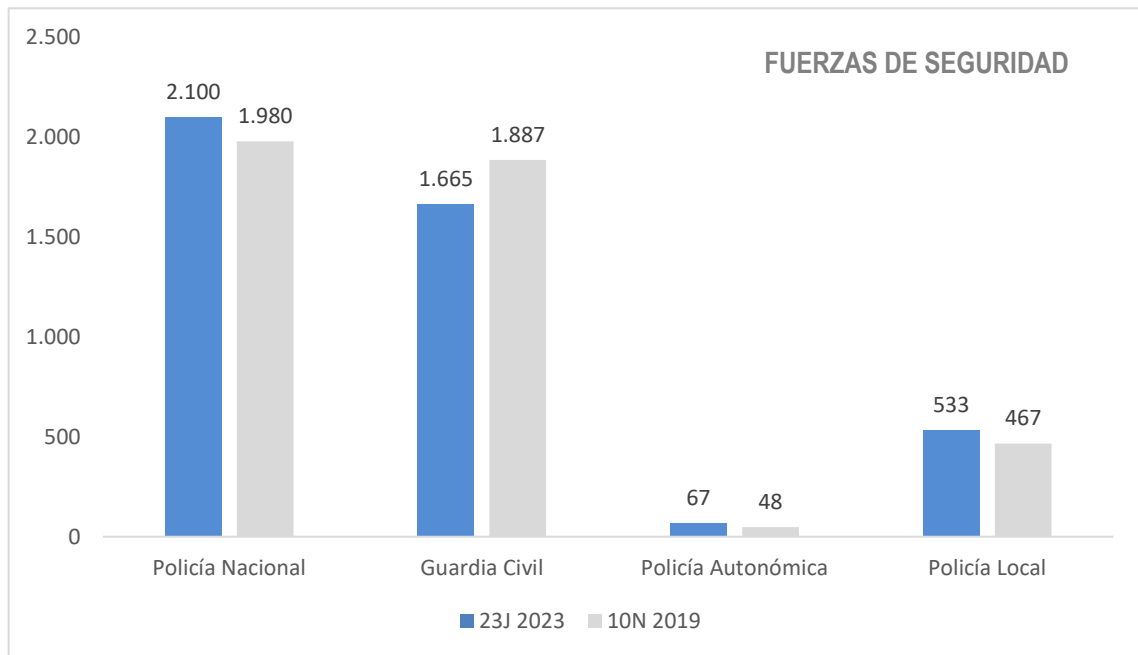

FUERZAS Y CUERPOS DE SEGURIDAD

	Policía Nacional	Guardia Civil	Policía Canaria	Policía Local
Canarias	2.100	1.665	67	533

LAS PALMAS

	GRAN CANARIA	LANZAROTE	FUERTEVENTURA	TOTAL
MESAS	1.251	179	134	1.564
10N2019	1.215	172	124	1.511
LOCALES ELECTORALES	410	53	52	515
10N2019	419	52	50	521
MIEMBROS DE MESA	3.753	537	402	4.692
10N2019	3.645	516	372	4.533
REP. DE LA ADMON.	1.251	179	134	1.564
10N2019	1.215	172	124	1.511