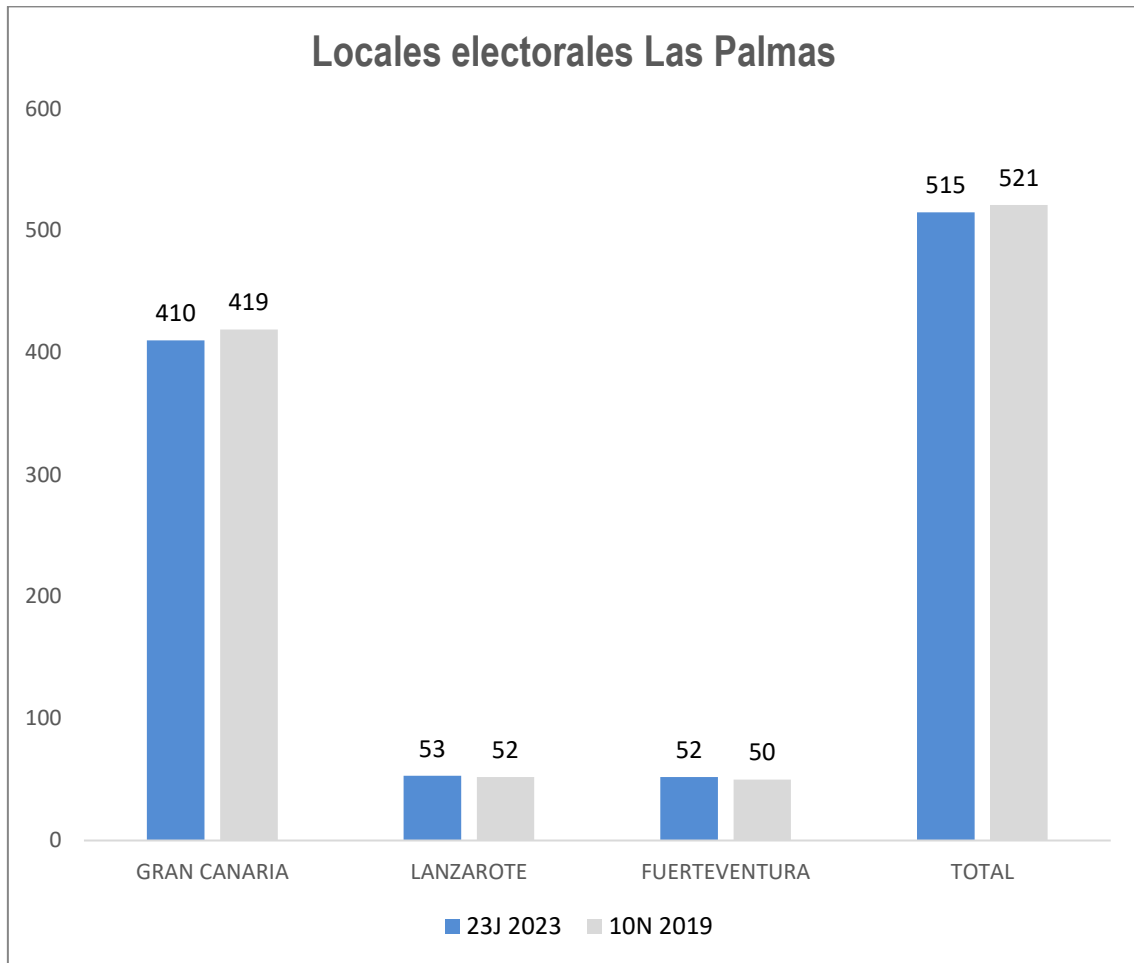

Fuente: INE

CANDIDATURAS

CONGRESO DE LOS DIPUTADOS

	23J2023	10N2019	escaños
Las Palmas	11	16	8
Santa Cruz de Tenerife	9	15	7

SENADO

Gran Canaria	10	15	3
Fuerteventura	9	11	1
Lanzarote	7	11	1
Tenerife	9	14	3
La Gomera	7	10	1
La Palma	9	9	1
El Hierro	7	8	1

ADMINISTRACIÓN ELECTORAL

	CANARIAS	LAS PALMAS	SC TENERIFE
Número de mesas	2.943	1.564	1.379
Número de locales electorales	1.052	515	537
Miembros de mesa	8.829	4.692	4.137
Representantes de la Administración	2.943	1.564	1.379

FUERZAS Y CUERPOS DE SEGURIDAD

	Policía Nacional	Guardia Civil	Policía Canaria	Policía Local
Canarias	2.100	1.665	67	533

LAS PALMAS

	GRAN CANARIA	LANZAROTE	FUERTEVENTURA	TOTAL
MESAS	1.251	179	134	1.564
10N2019	1.215	172	124	1.511
LOCALES ELECTORALES	410	53	52	515
10N2019	419	52	50	521
MIEMBROS DE MESA	3.753	537	402	4.692
10N2019	3.645	516	372	4.533
REP. DE LA ADMON.	1.251	179	134	1.564
10N2019	1.215	172	124	1.511

SANTA CRUZ DE TENERIFE

	TENERIFE	LA PALMA	EL HIERRO	LA GOMERA	TOTAL
MESAS	1.203	126	18	32	1.379
10N2019	1.068	192	17	30	1.307
LOCALES ELECTORALES	434	71	8	24	537
10N2019	425	90	8	24	547
MIEMBROS DE MESA	3.609	378	54	96	4.137
10N2019	3.204	576	51	90	3.921
REP. DE LA ADMON.	1.203	126	18	32	1.379
10N2019	1.068	192	17	30	1.307