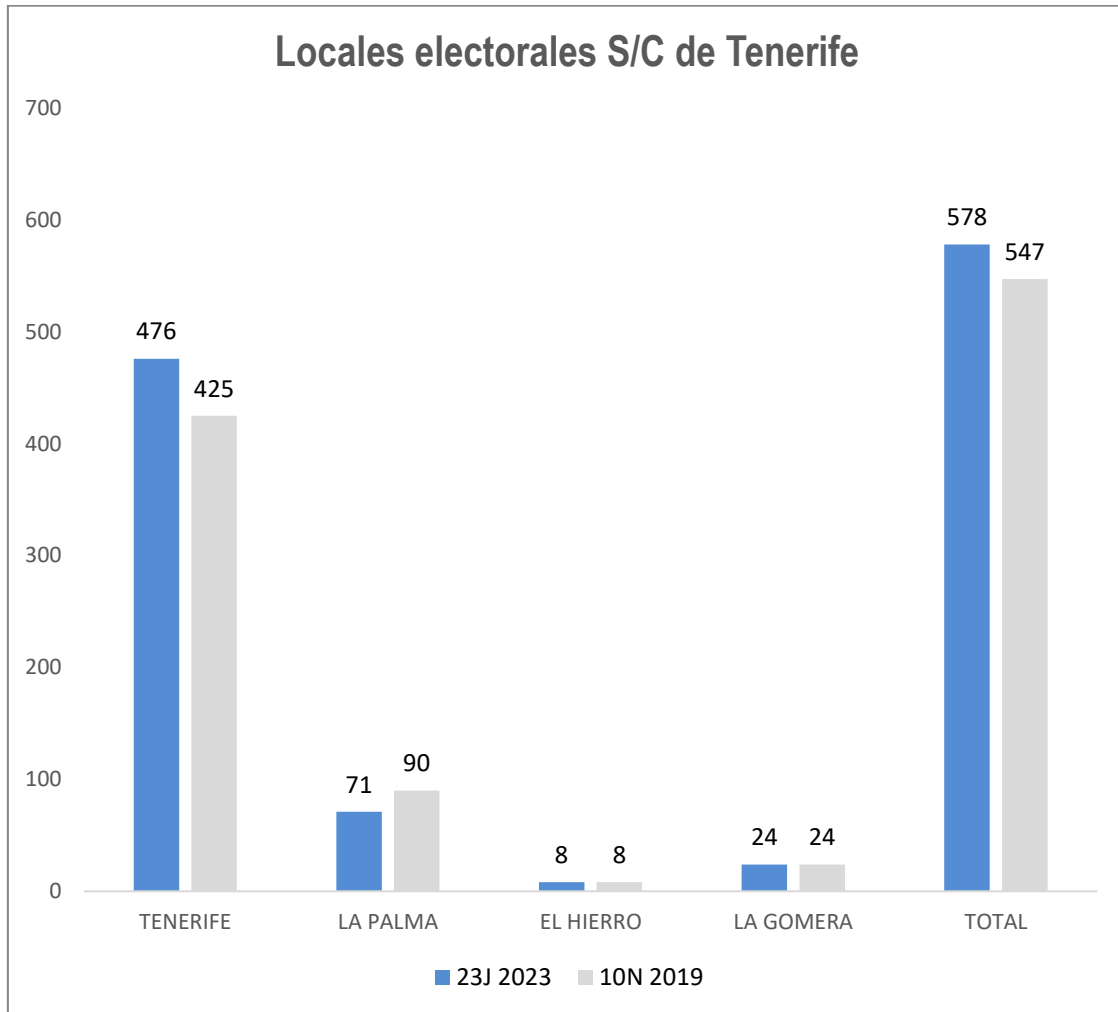

Asimismo, tal y como marca el artículo 69.3 de la Constitución española y de acuerdo con el artículo 165 de la citada LOREG, en cada una de las circunscripciones insulares de Gran Canaria y Tenerife se eligen tres senadores y uno en Fuerteventura, La Gomera, El Hierro, Lanzarote y La Palma.

Fuente: INE

CANDIDATURAS

CONGRESO DE LOS DIPUTADOS

	23J2023	10N2019	escaños
Las Palmas	11	16	8
Santa Cruz de Tenerife	9	15	7

SENADO

Gran Canaria	10	15	3
Fuerteventura	9	11	1
Lanzarote	7	11	1
Tenerife	9	14	3
La Gomera	7	10	1
La Palma	9	9	1
El Hierro	7	8	1

FUERZAS Y CUERPOS DE SEGURIDAD

	Policía Nacional	Guardia Civil	Policía Canaria	Policía Local
Canarias	2.100	1.665	67	533

LAS PALMAS

	GRAN CANARIA	LANZAROTE	FUERTEVENTURA	TOTAL
MESAS	1.251	179	134	1.564
10N2019	1.215	172	124	1.511
LOCALES ELECTORALES	410	53	52	515
10N2019	419	52	50	521
MIEMBROS DE MESA	3.753	537	402	4.692
10N2019	3.645	516	372	4.533
REP. DE LA ADMON.	1.251	179	134	1.564
10N2019	1.215	172	124	1.511

SANTA CRUZ DE TENERIFE

	TENERIFE	LA PALMA	EL HIERRO	LA GOMERA	TOTAL
MESAS	1.203	126	18	32	1.379
10N2019	1.068	192	17	30	1.307
LOCALES ELECTORALES	434	71	8	24	537
10N2019	425	90	8	24	547
MIEMBROS DE MESA	3.609	378	54	96	4.137
10N2019	3.204	576	51	90	3.921
REP. DE LA ADMON.	1.203	126	18	32	1.379
10N2019	1.068	192	17	30	1.307