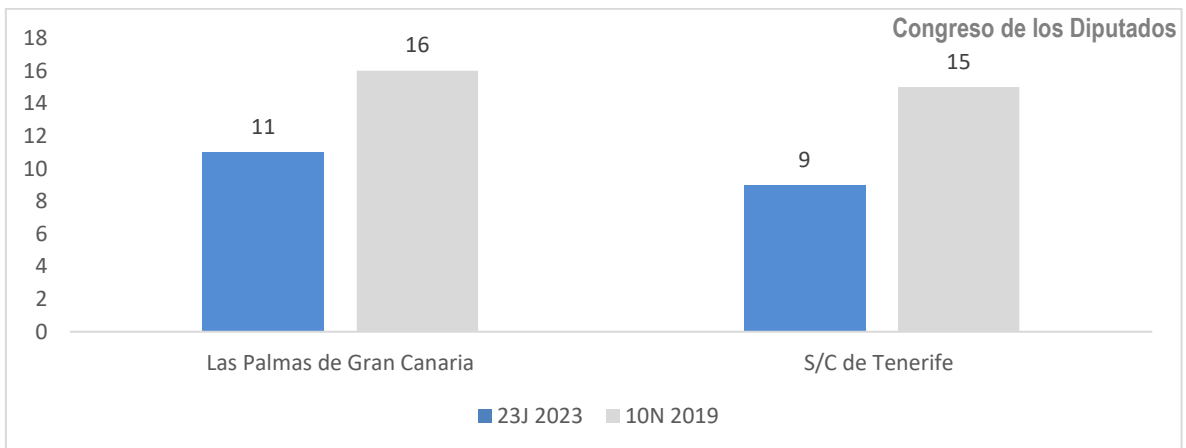

Secretaría General
23 de julio de 2023

CANARIAS

CENSO ELECTORAL

	TOTAL 23J 2023	ESPAÑA	EXTRANJERO
Canarias	1.780.061	1.617.283	162.778
Las Palmas	898.852	843.247	55.605
Fuerteventura	72.389	70.428	1.961
Gran Canaria	721.969	671.976	49.993
Lanzarote	104.494	100.843	3.651
Santa Cruz de Tenerife	881.209	774.036	107.173
La Gomera	26.540	16.292	10.248
El Hierro	11.156	8.688	2.468
La Palma	86.977	64.277	22.700
Tenerife	756.536	684.779	71.757

Fuente: INE

CANDIDATURAS

CONGRESO DE LOS DIPUTADOS

	23J2023	10N2019	escaños
Las Palmas	11	16	8
Santa Cruz de Tenerife	9	15	7

SENADO

Gran Canaria	10	15	3
Fuerteventura	9	11	1
Lanzarote	7	11	1
Tenerife	9	14	3
La Gomera	7	10	1
La Palma	9	9	1
El Hierro	7	8	1

ADMINISTRACIÓN ELECTORAL

	CANARIAS	LAS PALMAS	SC TENERIFE
Número de mesas	2.943	1.564	1.379
Número de locales electorales	1.052	515	537
Miembros de mesa	8.829	4.692	4.137
Representantes de la Administración	2.943	1.564	1.379